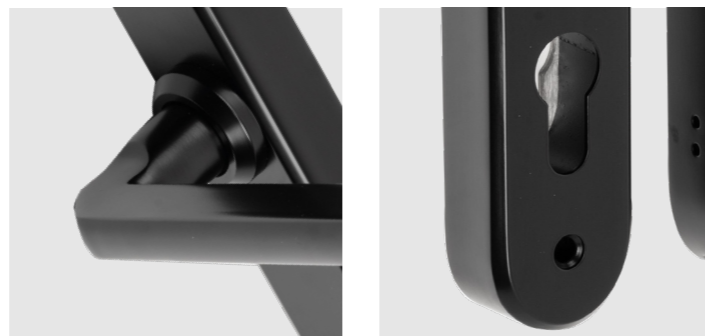

Seria PSG TAPPO została przygotowana specjalnie pod standardy zamków o rozstawie 72 mm oraz 92 mm – dwa najczęściej spotykane warianty w polskich drzwiach wejściowych i balkonowych. Dzięki temu łatwo wpiąć ten produkt w istniejące realizacje: przy wymianie klasycznej klamki na klamkę inteligentną nie ma potrzeby przerabiania otworów czy zmiany całego zamka.

To dobry wybór jako „podstawa” oferty inteligentnych klamek w kanale tradycyjnym i online.

Dlaczego warto?

Prosta modernizacja – stare drzwi, nowoczesne możliwości.

Otwieranie na kilka sposobów: PIN, karta, odcisk palca, klucz, telefon.

Świetny wybór do drzwi wejściowych w domach i mieszkaniach.