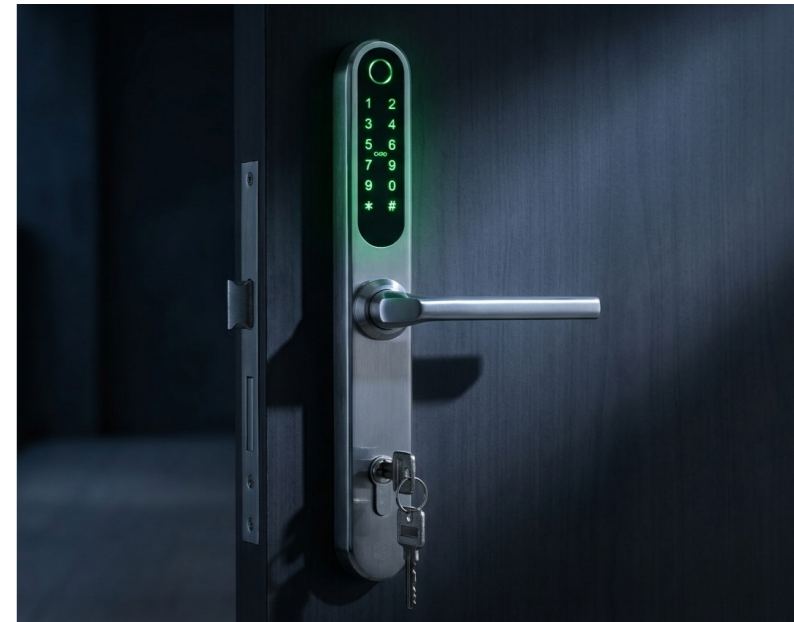

Dlaczego warto?

Bardzo wytrzymała konstrukcja ze stali nierdzewnej.

Wiele sposobów otwierania: kod, karta, odcisk palca, klucz, telefon.

Dobra do miejsc o większym ruchu – klamka zaprojektowana na lata.